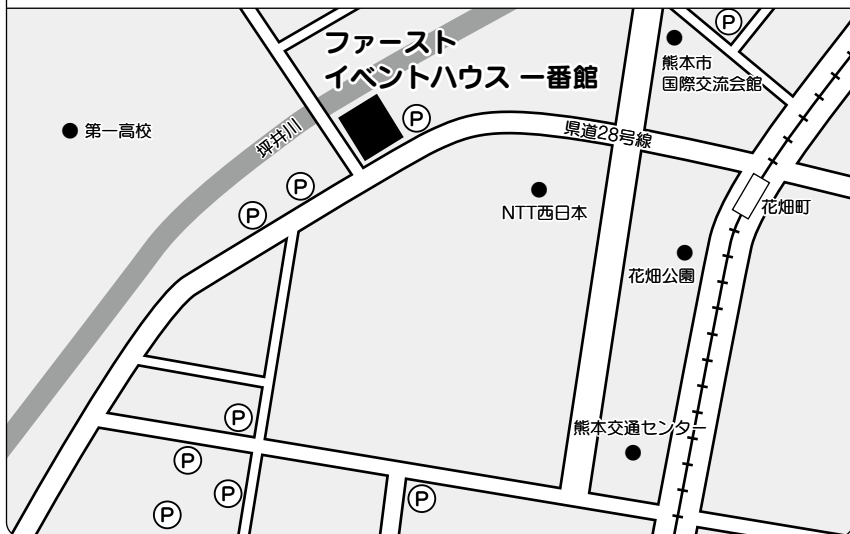

8月28日(日) ・西平あかねさん読み語りとおそび&サイン会
・ぬりえ大会 ・「名作絵本」おりがみ教室

3日間開催 ・読み聞かせ会 ・こびとづかんDVD上映会

* 記載のイベントは全て無料ですが入場制限を行う場合がございます。ご了承下さい。

本と遊ぼう こどもワールド2016

入場無料

◆◆ ファースト イベント ハウス 一番館 MAP ◆◆

ご案内書店

主催