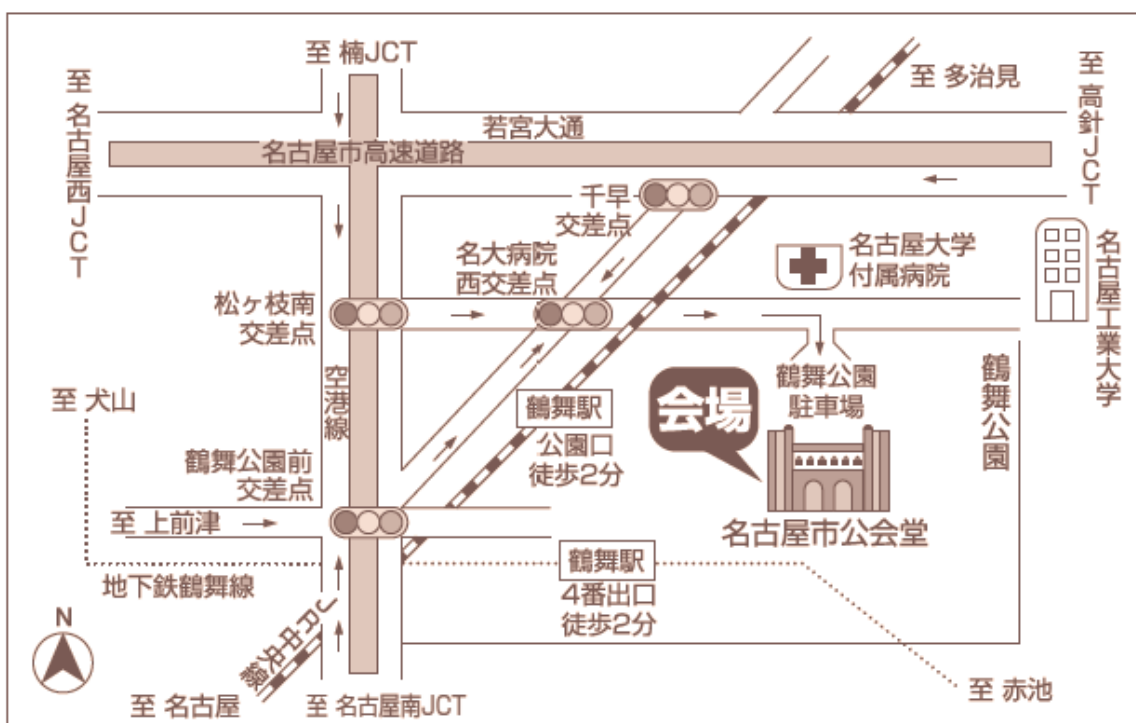

<http://hontoasobounagoya.strikingly.com>

HP

ほんとおそぼう こどもワールド

2015 in なごや

入場無料

◆名古屋市公会堂MAP◆

このチラシを

受付にてお渡しください!!