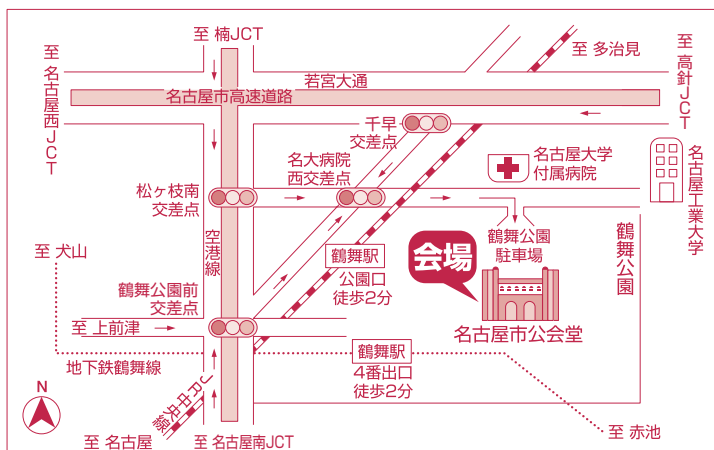

本と遊ぼう こどもワールド2014

第36回 優良児童図書展示会 入場無料

ご案内書店